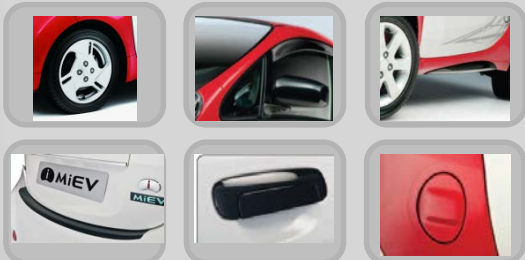

Оригинальные аксессуары Mitsubishi i-MiEV

Содержание:

Экстерьер	2
Интерьер и комфорт.....	4
Мультимедиа	5
Надежность и безопасность.....	6
Транспортировка и досуг.....	8
Подкрашивающие карандаши.....	9

Экстерьер

Шины зимние

(Brand:Hankook нешипованные)

TH1456515D TIRE 145/65/R15 72T W

TH1755515D TIRE 175/55/R15 77T W

Диски оригинальные

4250B776 FR, WHEEL DISC -15X4J

4250B777 RR, WHEEL DISC -15X5J

Дефлекторы