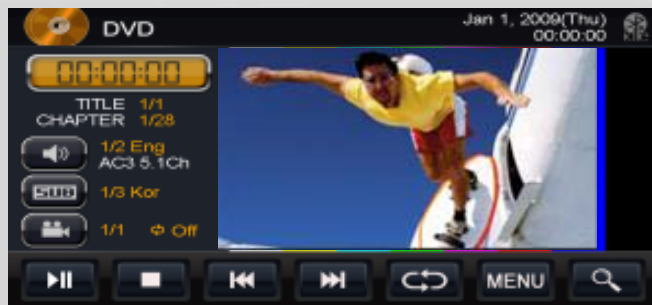

Мультимедиа