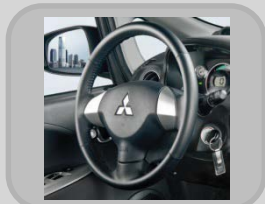

Интерьер и комфорт

Комплект текстильных ковриков

Черные. Серия "Комфорт": антрацит 450 гр/м2
MZ314511

Комплект текстильных ковриков с логотипом

Черные. Серия "Элегант": велюр 800 гр/м2
MZ314510