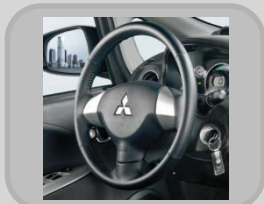

Мультимедиа